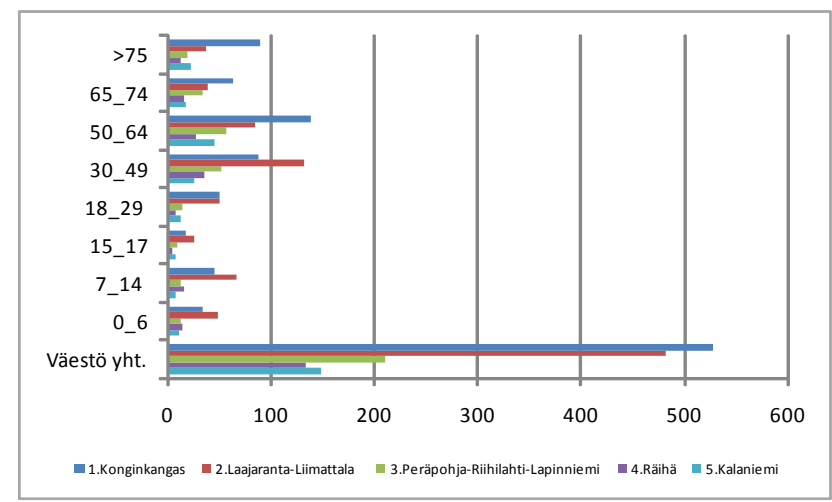

ÄÄNEKOSKI

Väestö kyläalueittain Konginkankaan alueella 2008

Kyläalueen raja

Väestön määrä 250 x 250 ruudussa
Lähde: SYKE / YKR_2007

- 1 - 2 asukasta
- 3 - 5 asukasta
- 6 - 10 asukasta
- 11 - 78 asukasta

Väestön ikärakenne kyläalueittain
Lähde: SYKE / YKR_2007

Kyläalue	Väestö yht.	0_6	7_14	15_17	18_29	30_49	50_64	65_74	>75
1.Konginkangas	527	34	46	17	51	88	138	63	90
2.Laajaranta-Liimattala	482	49	66	25	50	132	84	39	37
3.Peräpohja-Riihilahti-Lapi	211	12	12	10	14	52	57	34	20
4.Riihä	134	14	16	4	8	35	28	16	13
5.Kalaniemi	149	11	7	7	13	26	45	18	22