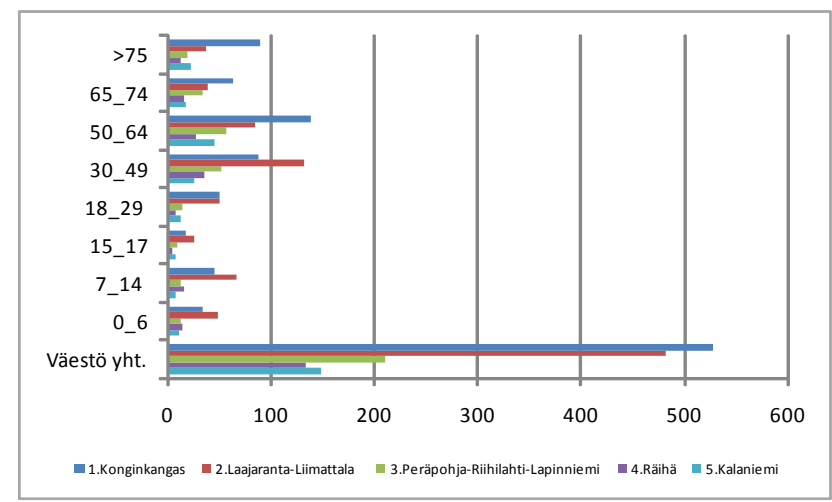

ÄÄNEKOSKI

Väestö kyläalueittain Konginkankaan alueella 2008

Kyläalueen raja

Väestön määrä 250 x 250 ruudussa
Lähde: SYKE / YKR_2007

- 1 - 2 asukasta
- 3 - 5 asukasta
- 6 - 10 asukasta
- 11 - 78 asukasta

Väestön ikärakenne kyläalueittain
Lähde: SYKE / YKR_2007

Kyläalue	Väestö yht.	0_6	7_14	15_17	18_29	30_49	50_64	65_74	>75
1. Konginkangas	527	34	46	17	51	88	138	63	90
2. Laajaranta-Liimattala	482	49	66	25	50	132	84	39	37
3. Peräpohja-Riihilähti-Lapi	211	12	12	10	14	52	57	34	20
4. Riihilähti	134	14	16	4	8	35	28	16	13
5. Kalaniemi	149	11	7	7	13	26	45	18	22