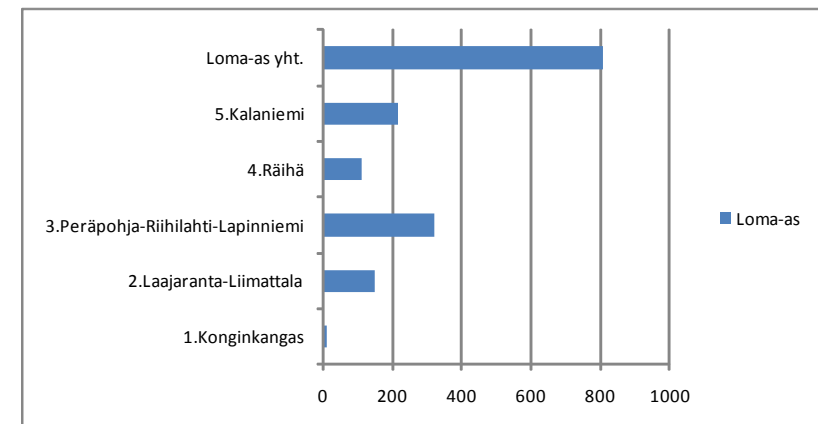

ÄÄNEKOSKI

Loma-asunnot kyläalueittain Konginkankaan alueella 2007

Kyläalueen raja

Loma-asuntojen määrä 250m x 250m ruudussa

Lähde: SYKE / YKR_2007

- 1 loma-asunto
- 2 - 3 loma-asuntoa
- 4 - 6 loma-asuntoa
- 7 - 9 loma-asuntoa

Loma-asunnot kyläalueittain

Lähde: SYKE / YKR_2007

Kyläalue	Loma-as
1. Konginkangas	9
2. Laajaranta-Liimatta	148
3. Peräpohja-Riihilaht	320
4. Riihä	113
5. Kalaniemi	218
Loma-as yht.	808